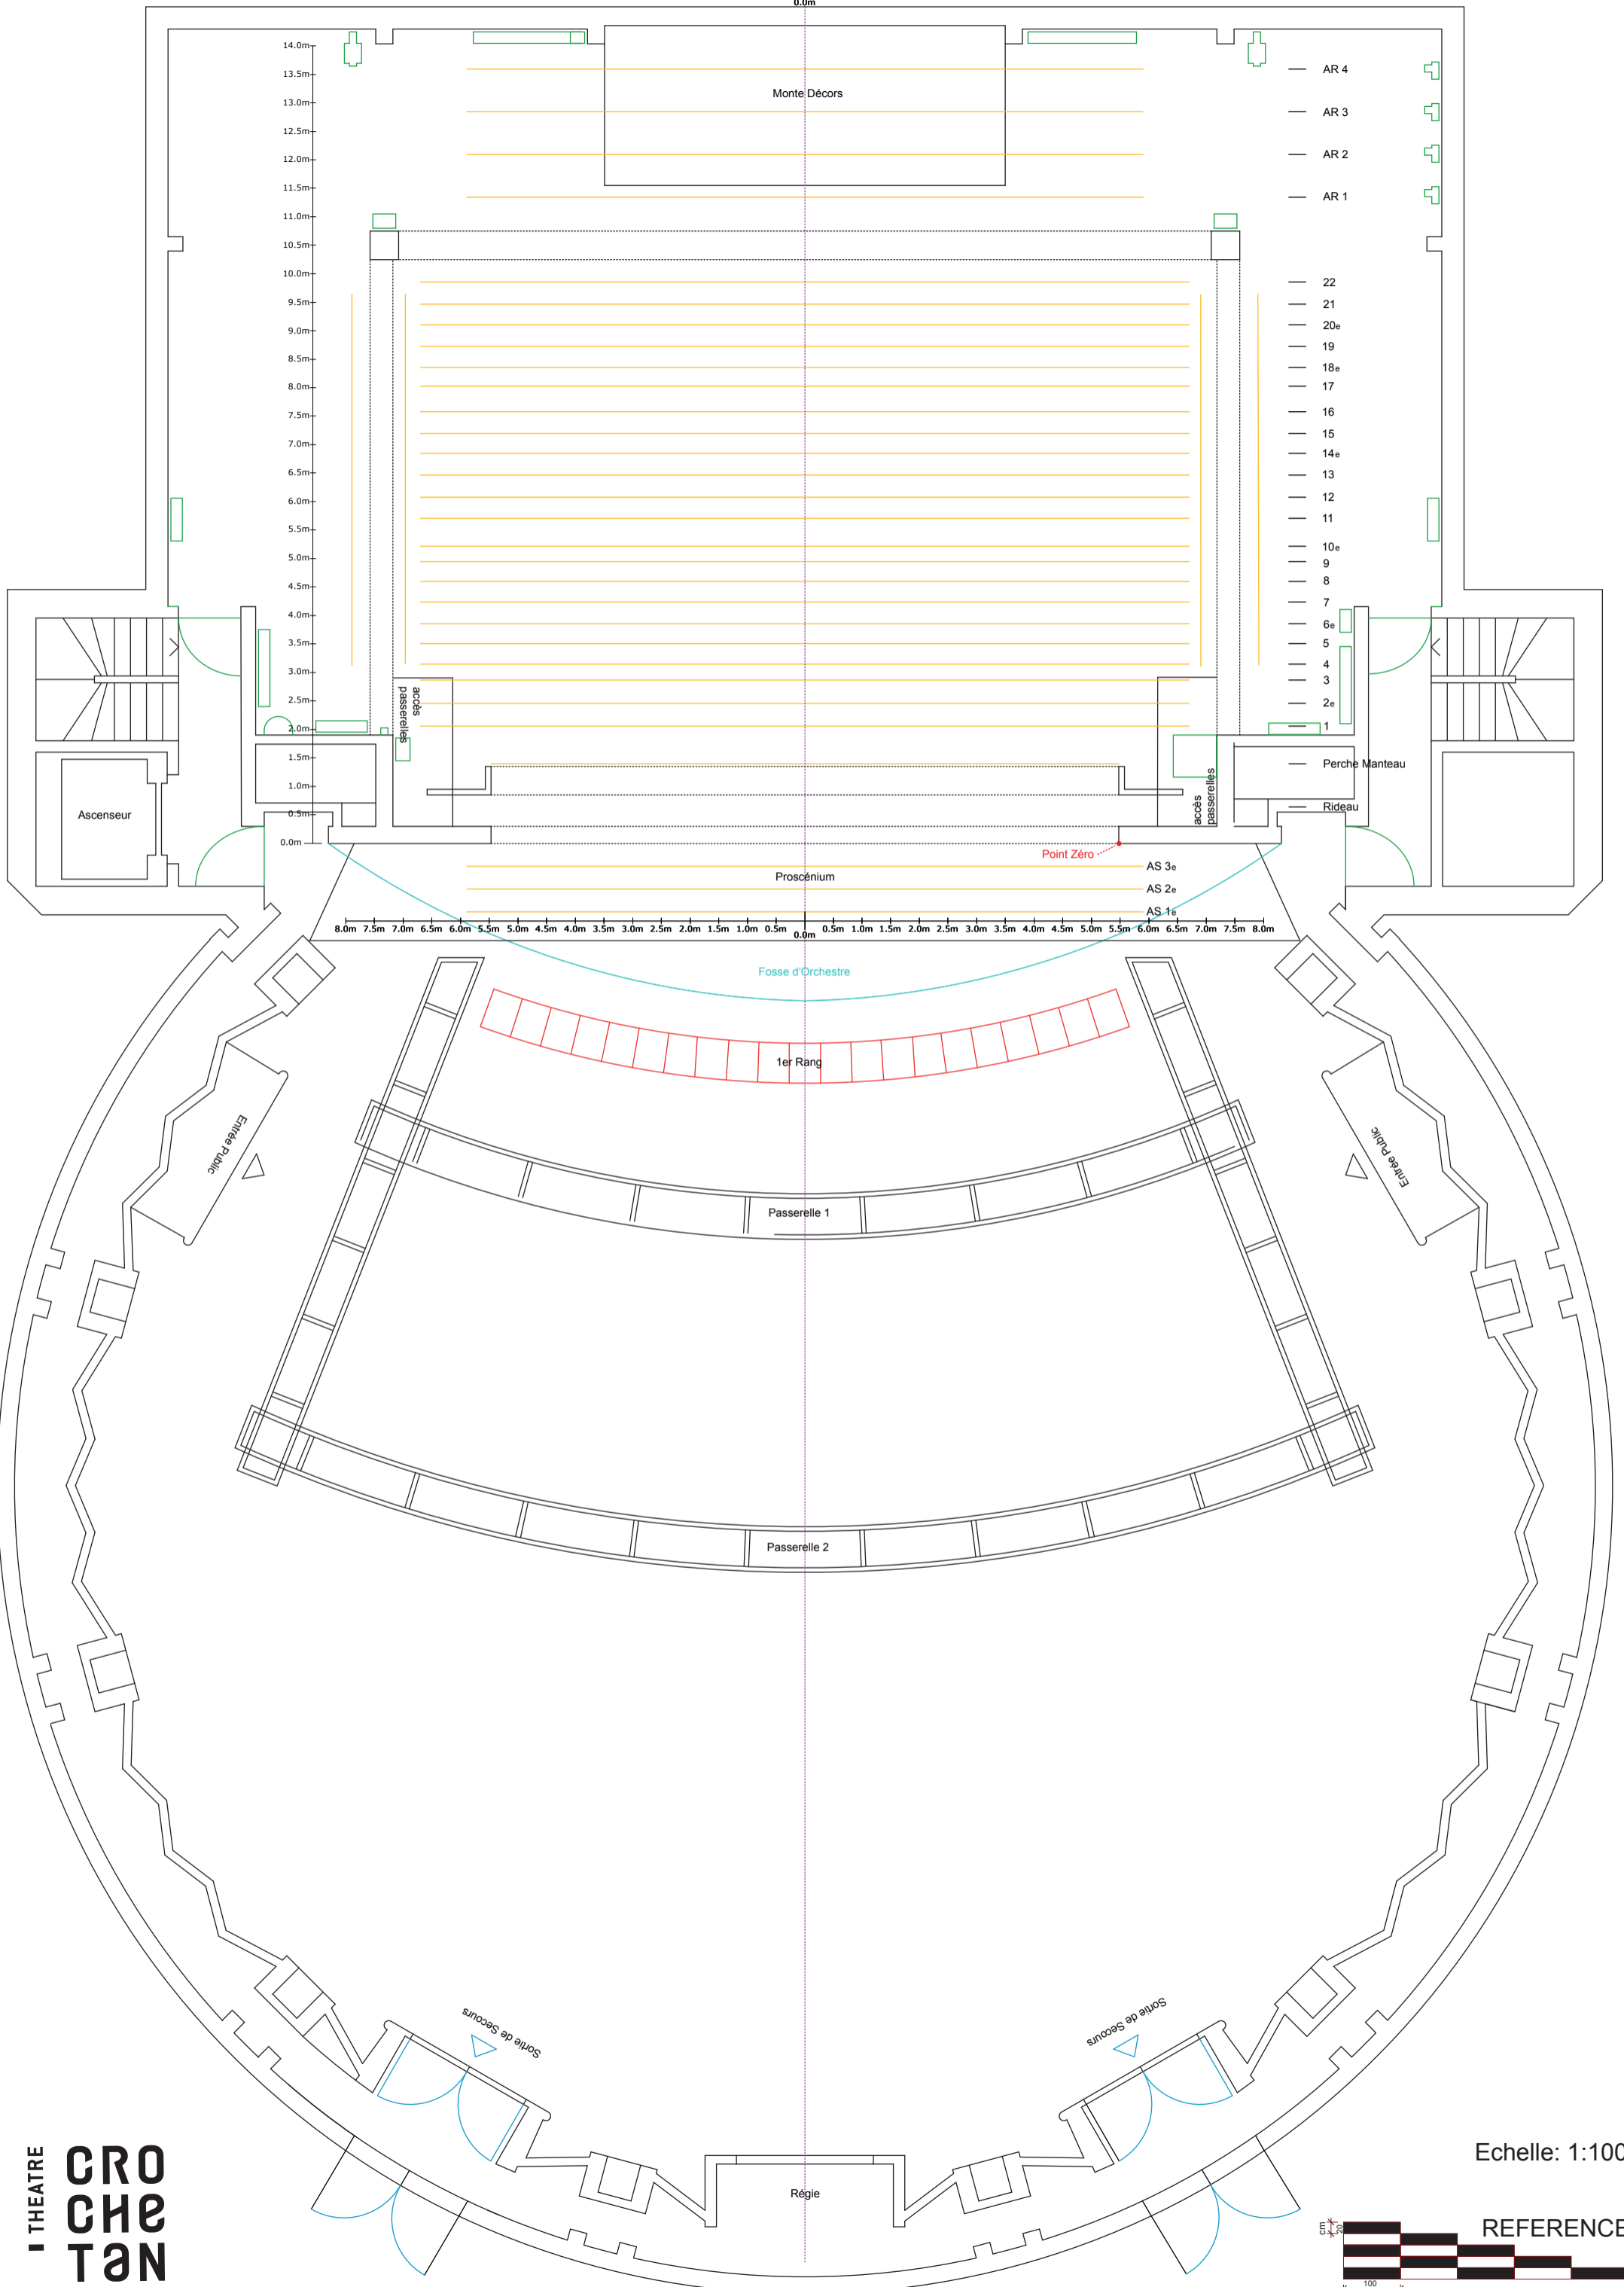

8.0m 7.5m 7.0m 6.5m 6.0m 5.5m 5.0m 4.5m 4.0m 3.5m 3.0m 2.5m 2.0m 1.5m 1.0m 0.5m 0.0m 0.5m 1.0m 1.5m 2.0m 2.5m 3.0m 3.5m 4.0m 4.5m 5.0m 5.5m 6.0m 6.5m 7.0m 7.5m 8.0m

- AR 4
- AR 3
- AR 2
- AR 1
  
- 22
- 21
- 20e
- 19
- 18e
- 17
- 16
- 15
- 14e
- 13
- 12
- 11
- 10e
- 9
- 8
- 7
- 6e
- 5
- 4
- 3
- 2e
- 1
  
- Perche Manteau
- Rideau

Ascenseur

Entrée Public

Entrée Public

Sortie de Secours

Sortie de Secours

Régie

THEATRE  
**CROCHETAN**

Echelle: 1:100